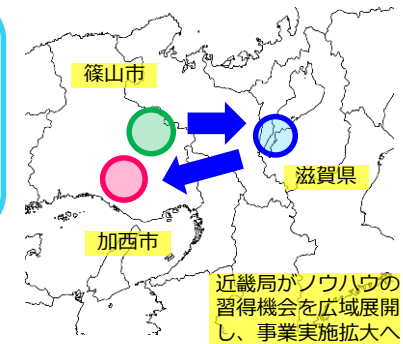

特定の観光資源をテーマに支援し関西広域連携へ

- **サイクリング観光**に焦点をあて、関西圏で盛り上がりを見せつつある各地域に対し、先駆的なノウハウを展開し、さらに互いが連携できる交流の場を提供し、広域的な連携に繋げていく。
- **古民家活用**による観光に焦点をあて、先駆的なノウハウを学ぶ場を広域的に提供。

① サイクリング観光をテーマに広域展開

○ **ビワイチ** (滋賀県琵琶湖一周) × **しまなみ海道** (愛媛県)

世界的に著名な『しまなみ海道』の先駆的なノウハウを、関西圏で盛り上がりつつあるビワイチに展開する機会を設定 (H29.12.14)

プロサイクリストからみたノウハウ
門田講師

地域と共に作り上げたノウハウ
山本講師

しまなみ海道

○ **ビワイチ** (滋賀県琵琶湖一周) × **播磨連携中枢都市圏** (兵庫県)

自転車観光に取り組み始めた播磨地域へビワイチのノウハウを提供 (H29.8.25)

○ **ビワイチ** (滋賀県琵琶湖一周) × **アワイチ** (兵庫県淡路島一周)

関西圏でビワイチとともに人気上昇中のアワイチに取り組む淡路島内自治体と滋賀県自治体が、共同PR等の連携を検討する機会を提供 (H29.12.14)

播磨圏

ビワイチ

アワイチ

近畿局がノウハウの習得機会を広域展開し、各地域が連携へ

② 古民家活用をテーマに広域展開

○ **兵庫県篠山市** × **滋賀県**

昨年度に、古民家再生の先駆者である一般社団法人NOTEの藤原代表(兵庫県篠山市)から、滋賀県の事業者がノウハウを学ぶ機会を提供。(H28.12.9)

上記講演会で学んだ手法で実際に事業開始した事業者

谷口工務店
谷口代表

篠山市

滋賀県

加西市

近畿局がノウハウの習得機会を広域展開し、事業実施拡大へ

○ **滋賀県** × **兵庫県加西市**

古民家再生による観光振興に取り組み始める加西市の事業者に対し、谷口工務店による大津市内の古民家を活用した施設の現地見学会・講演会を設定し、ノウハウを展開。(H30.2.19)