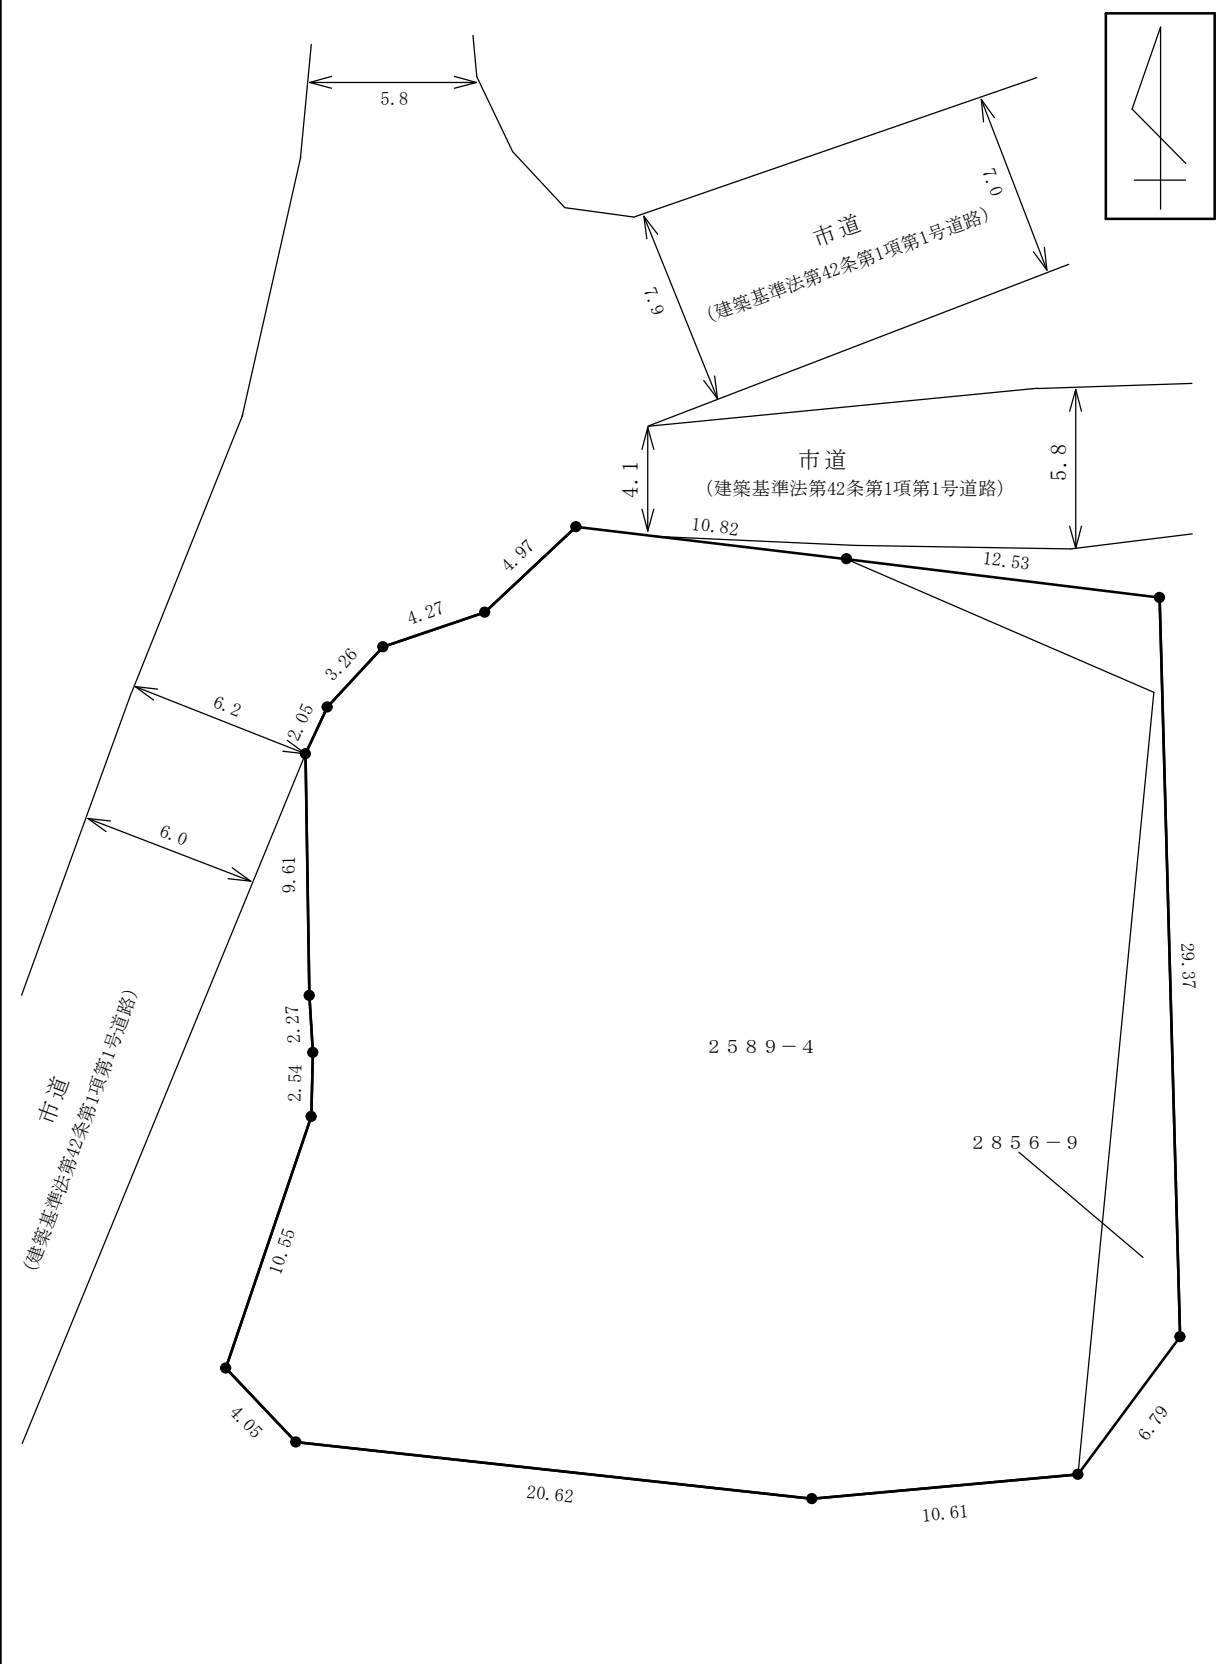

周 辺 図

複製許諾番号 : Z17KD 第 934 号 ©ZENRIN CO.,LTD.

※ 現在の周辺状況と異なる場合があります。

# 明 細 図

単位：メートル