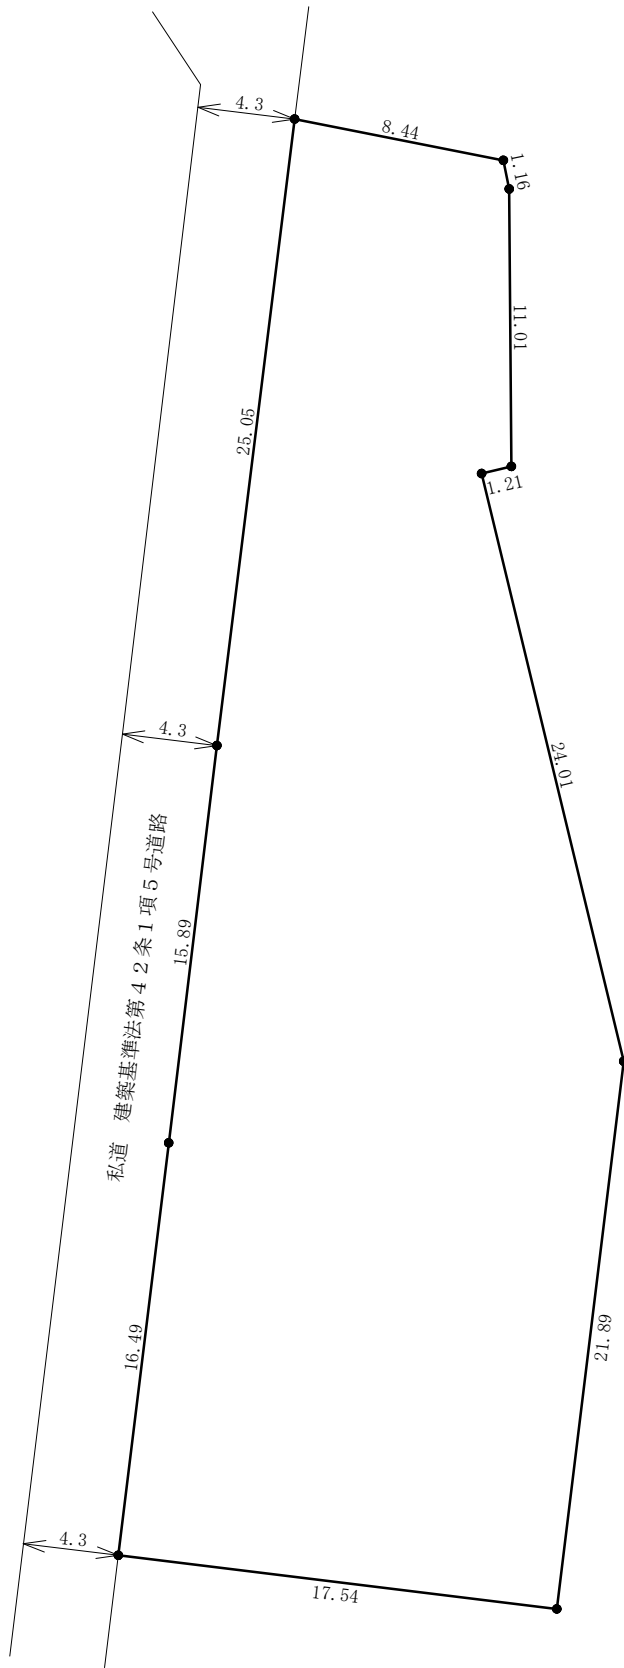

周 辺 図

複製許諾番号 : Z17KD第934号 ©ZENRIN CO.,LTD.

現在の周辺状況と異なる場合があります。

明 細 図

単位：メートル