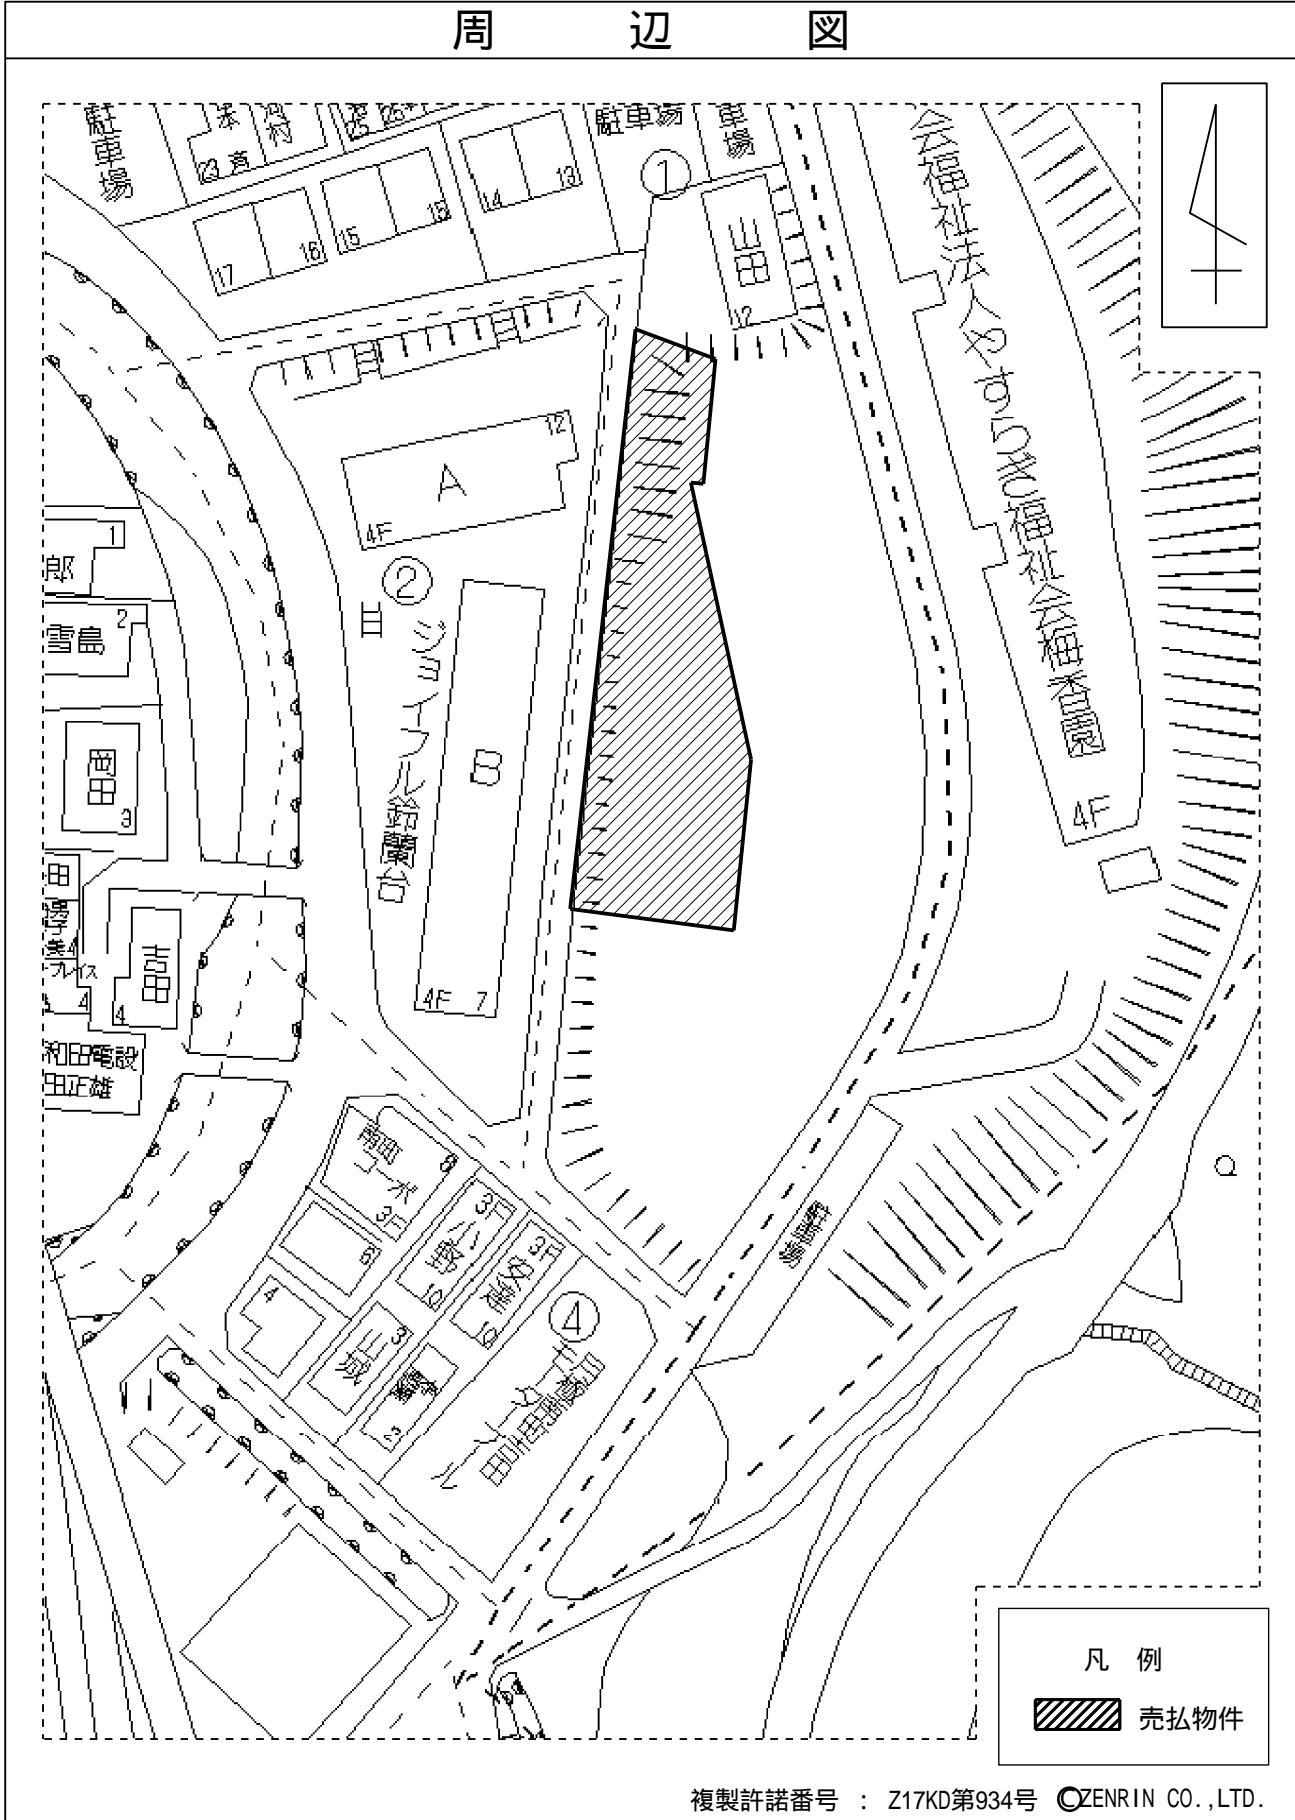

周 辺 図

複製許諾番号 : Z17KD第934号 ©ZENRIN CO.,LTD.

現在の周辺状況と異なる場合があります。

明 細 図

単位：メートル