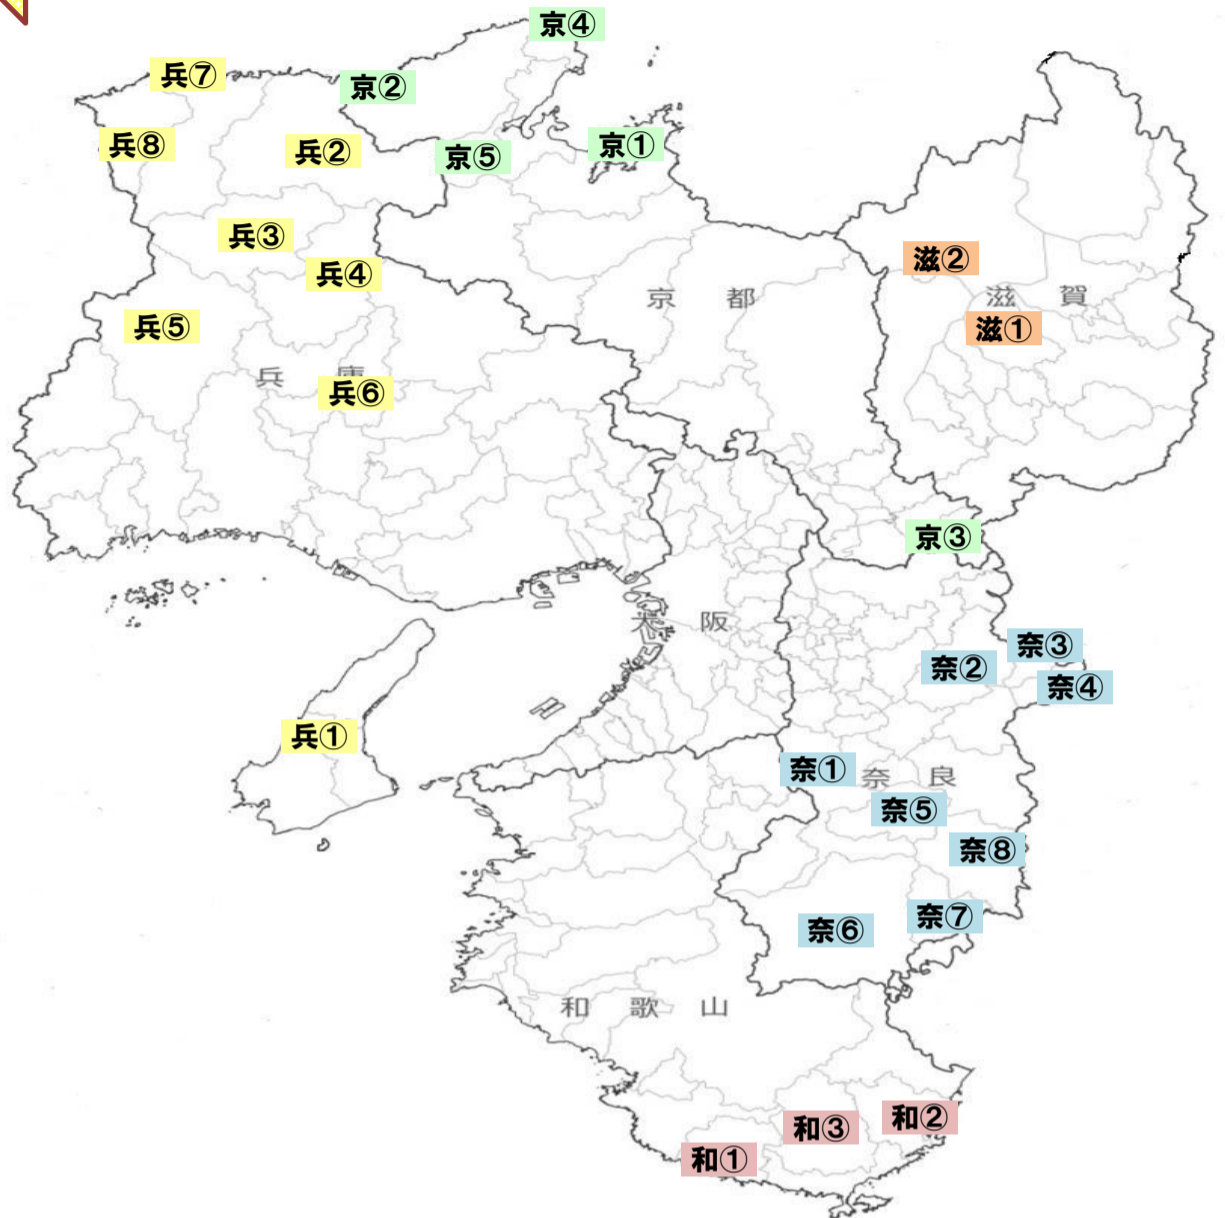

	市町村名	施設名	ゆるキャラ
滋①	近江八幡市	浮き桟橋	あづち 赤コン君
滋②	高島市	ガリバー青少年旅行村	
京①	舞鶴市	舞鶴市農業公園	
京②	京丹後市	蒲井シーサイド'クラインガルテン	
京③	和束町	天空カフェ	茶茶ちゃん
京④	伊根町	舟屋の保全	ふなやん
京⑤	与謝野町	リフレかやの里	
兵①	洲本市	新都志海水浴場	高田屋嘉兵衛
兵②	豊岡市	北前館、福寿の湯	たんちゃん
兵③	養父市	大森交流促進センター	
NEW 兵④	朝来市	よふど温泉	ちゃすりん
兵⑤	宍粟市	音水湖カヌークラブ	しーたん
NEW 兵⑥	多可町	なごみの里・山都	なごぞう まんちゃん
兵⑦	香美町	道の駅 余部鉄橋	
兵⑧	新温泉町	湯村温泉ポケットパーク	ゆーたん
奈①	五條市	古民家活用滞在体験施設	ゴカスター
奈②	宇陀市	ふるさと元気村	ウツピー ハッピー
奈③	曾爾村	クラインガルテン曾爾	
奈④	御杖村	みつえ温泉 姫石の湯	つえみちゃん
NEW 奈⑤	天川村	洞川温泉まちづくり事業	
奈⑥	十津川村	公衆浴場 滝の湯	郷士くん
NEW 奈⑦	下北山村	スポーツ公園 宿舎大浴場	
奈⑧	上北山村	小処温泉	
和①	すさみ町	総合運動公園	イブータン大王
和②	太地町	捕鯨船陸揚展示場	ゴン太
和③	古座川町	特産品農産品販売施設 瀧之掾太郎の店	瀧之掾太郎

施設名をクリックすると詳細案内にジャンプします。

この背景地図等データは、国土地理院の電子国土 Webシステムから配信されたものである。

財政融資資金とは

➤ 財投債（国債）の発行を通じて金融市場から調達した資金等を、財政融資資金として国の特別会計や地方公共団体、公庫、独立行政法人などに融資しています。

国の信用に基づき最も有利な条件で資金調達しているため、長期・固定・低利での資金供給が可能となります。

なお、財務局・財務事務所では、辺地・過疎対策事業向け貸付け以外にも、府県や市町村など地方公共団体が学校、病院等の公共施設の整備や道路、上下水道等の生活環境整備を図るために必要とする資金の貸付けも行っています。

【地方公共団体への貸付状況】

辺地対策事業・過疎対策事業とは

➤ 辺地・過疎地域とは他の地域と比べて交通などの条件に恵まれない地域や、人口の著しい減少に伴って生産機能などが低下した地域のことをいいます。

辺地・過疎対策事業は、こうした地域と他の地域との格差の是正を図るため、市町村が公共的施設等を整備する事業です。